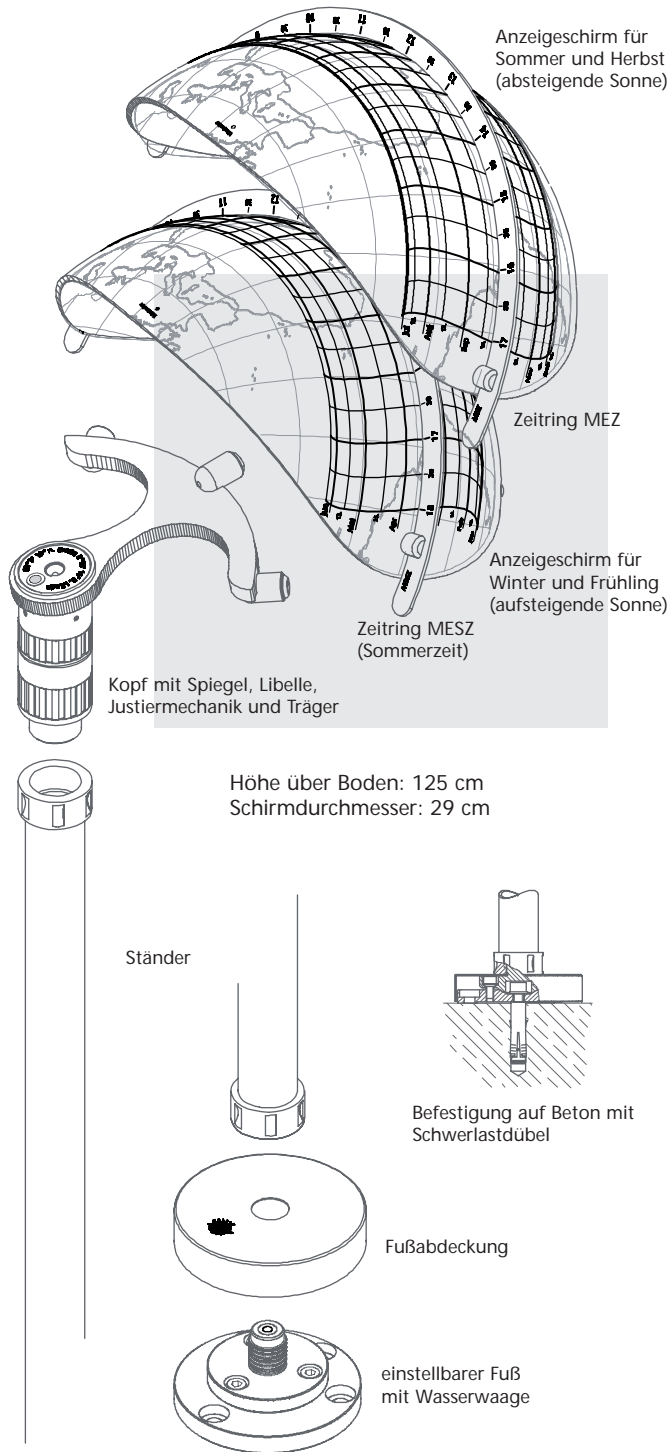

Lieferumfang

Sonnenuhren

HELIOS Subsolaris . . . . . 2.950,00 EURO

Sonnenuhr mit Anzeige von MEZ/MESZ, Tagesdatum und subsolarem Punkt. Ein Paar Anzeigeschirme für auf- und absteigende Sonne, ein Paar Zeitringe für MEZ und MESZ. Skalenauf-
lösung: 1 Minute und 5 Tage.

HELIOS Subsolaris 4 . . . . . 6.450,00 EURO

Sonnenuhr mit Anzeige von MEZ/MESZ, Tagesdatum und subsolarem Punkt. Vier Paar Anzeigeschirme für einen Schaltjahrzyklus (4 Jahre), jeweils für auf- und absteigende Sonne, ein Paar Zeitringe für MEZ und MESZ. Skalenauf-
lösung: 1 Minute und 5 Tage. Stabiler Aufbewahrungskoffer für Anzeigeschirme.

HELIOS Zodiacus . . . . . 2.950,00 EURO

Sonnenuhr mit Anzeige von MEZ/MESZ, Sonnenposition im Tierkreis und subsolarem Punkt. Ein Paar Anzeigeschirme für auf- und absteigende Sonne, ein Paar Zeitringe für MEZ und MESZ. Skalenauf-
lösung: 1 Minute und 1 Dekanat (10° ekliptikale Länge).

HELIOS Meridiana . . . . . 2.550,00 EURO

Sonnenuhr mit Anzeige von wahrer Ortszeit (WOZ), Meridiandurchgängen repräsentativer Großstädte, Sonnenhöhe und subsolarem Punkt. Ein Anzeigeschirm, ein Zeitring für WOZ. Skalenauf-
lösung: 1 Minute und 5° Höhe.

Fuß, Ständer, Kopf und Zeitringe aus rostfreiem Edelstahl, Anzeigeschirme aus witterungs- und UV-beständigem Acrylglas. Befestigungsmaterial, Erdschraube, Montagewerkzeug und ausführliche Anleitung zur Aufstellung und Justierung der Uhr im Lieferumfang enthalten.

Ergänzende Anzeigeschirme

Anzeigeschirme Zodiacus . . . . . 1.290,00 EURO

Ein Paar Anzeigeschirme, verwendbar auf dem Träger eines anderen Modells im Austausch.

Anzeigeschirm Meridiana . . . . . 890,00 EURO

Ein Anzeigeschirm, verwendbar auf dem Träger eines anderen Modells im Austausch.

Grundpreis bei nachträglicher Bestellung . . . . 300,00 EURO

Nur bei nachträglicher Bestellung von Anzeigeschirmen für die vorhandene **HELIOS** Sonnenuhr: Rüsten und Neuvermessen des eingeschickten Kopfs für die Fertigung der Anzeigeschirme.

Beschriftungen

Beschriftung Anzeigeschirme . . . . . 240,00 EURO

Beschriftung der Anzeigeschirme für die auf- und absteigende Sonne als Kreisschrift unterhalb der Anzeigeskala. Bis 60 Zeichen, längere Texte auf Anfrage.

Aufpreis unterschiedliche Beschriftung . . . . . 60,00 EURO

Bei unterschiedlichen Texten auf den beiden Anzeigeschirmen.

Beschriftung Fußabdeckung . . . . . 150,00 EURO

Beschriftung der Fußabdeckung aus Edelstahl. Bis 100 Zeichen, längere Texte auf Anfrage.

Service

Aufstellservice: Grundpreis . . . . . 690,00 EURO

Beratung bei der Auswahl des Standorts, Montage und Justierung der Sonnenuhr. Ausführliche Einweisung.

Aufstellservice: Fahrtkosten je Kilometer . . . . . 0,45 EURO

Anfahrt ab Wiesbaden

Umzugservice: Grundpreis . . . . . 300,00 EURO

Ermittlung der geografischen Koordinaten des neuen Standorts. Rüsten und Neuvermessen des Kopfs für die Fertigung der Anzeigeschirme. Austausch der Kopfabdeckung und Gravur der neuen geografischen Koordinaten.