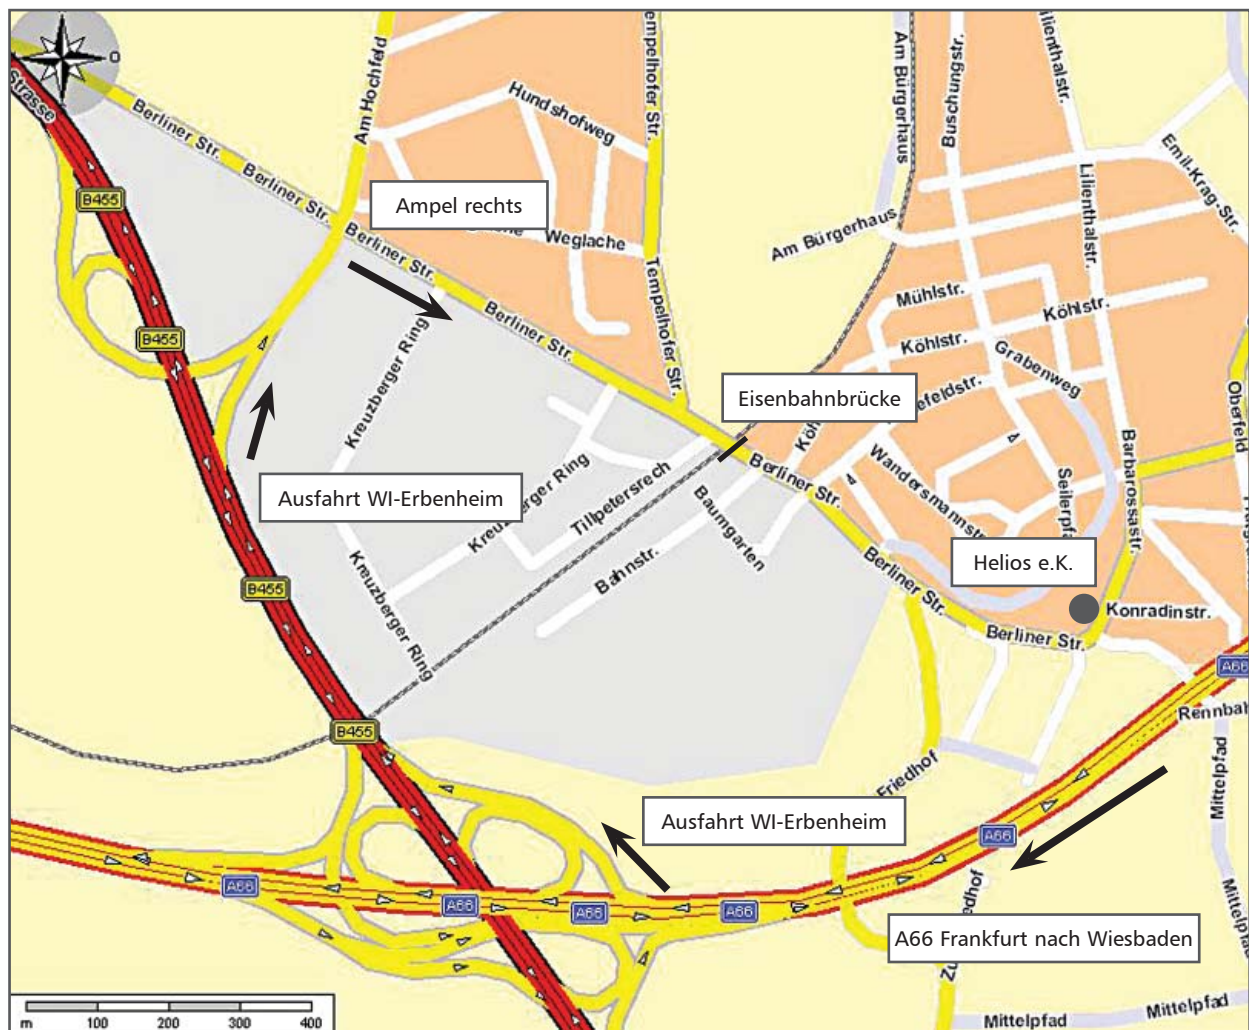

Wegbeschreibung

HELIOS (EK)
Manufaktur und Ausstellung
Barbarossastrasse 12
65205 Wiesbaden - Erbenheim
Telefon 0611 - 185 11 06

Anfahrt mit PKW

A66 von Frankfurt nach Wiesbaden, an der **Ausfahrt Wiesbaden-Erbenheim** auf die B455 Richtung Wiesbaden-Stadtmitte abbiegen.

Auf der B455 nächste **Ausfahrt Wiesbaden-Erbenheim** nehmen.

An der **Ampel rechts** in die Berliner Strasse abbiegen.

Unter **Eisenbahnbrücke** durch, nach 500m links in die Barbarossastrasse einbiegen (abbiegende Vorfahrtstrasse).

Zweites Gebäude auf der linken Seite (großes Holztor), **Barbarossastrasse 12**.