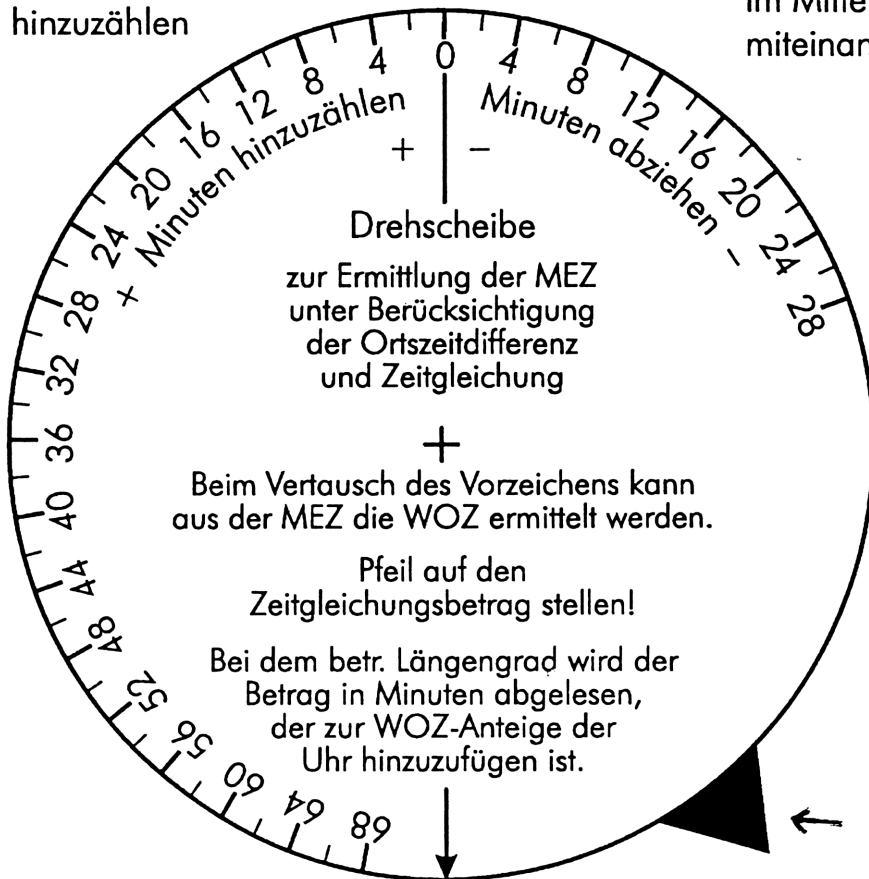

WOZ > MEZ
MEZ > WOZ

Während der Sommerzeit
zur MEZ 1 Stunde hinzuzählen

Die beiden Scheiben werden
im Mittelpunkt drehbar
miteinander verbunden.

Zur besseren Handhabung,
nicht zum Einstellen